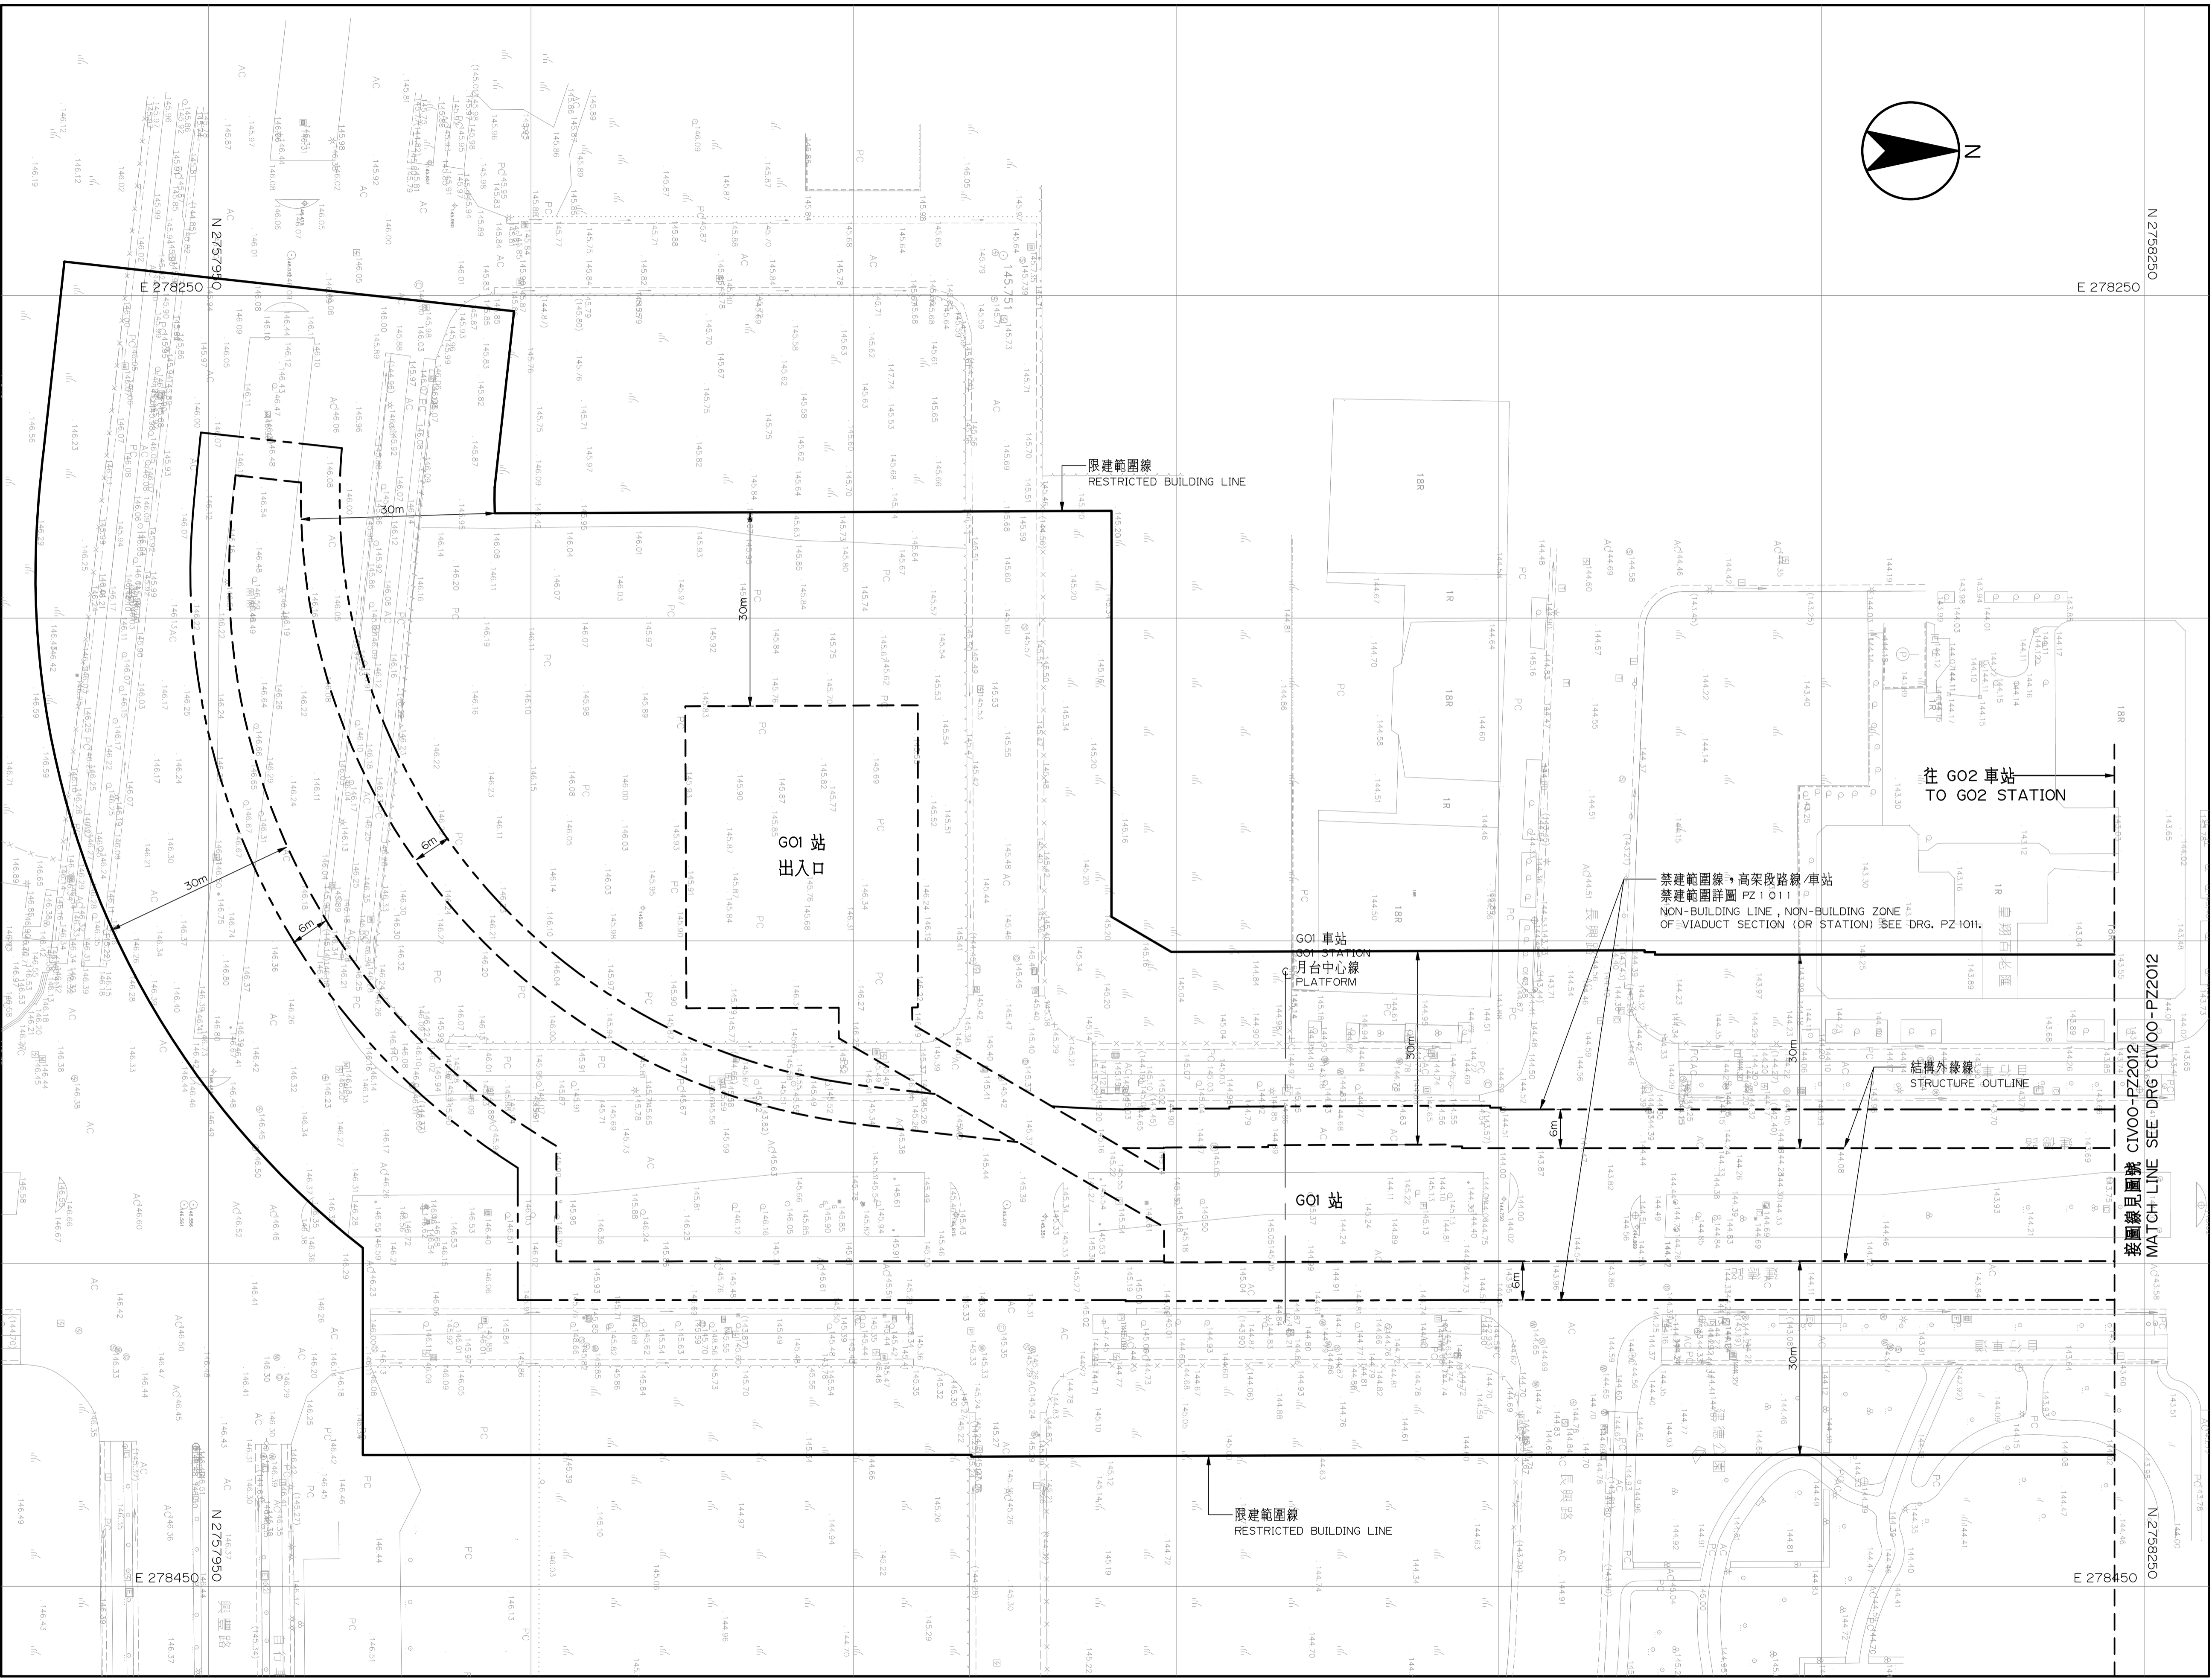

# 桃園都會區大眾捷運系統 禁建限建範圍地形圖

## 航空城捷運線(綠線)

CAD No. REP(PZ) CIV00-PZ201

GO1 站至 GO2 站  
1 之 5

圖號 Drg. No. CIV00-PZ 2011